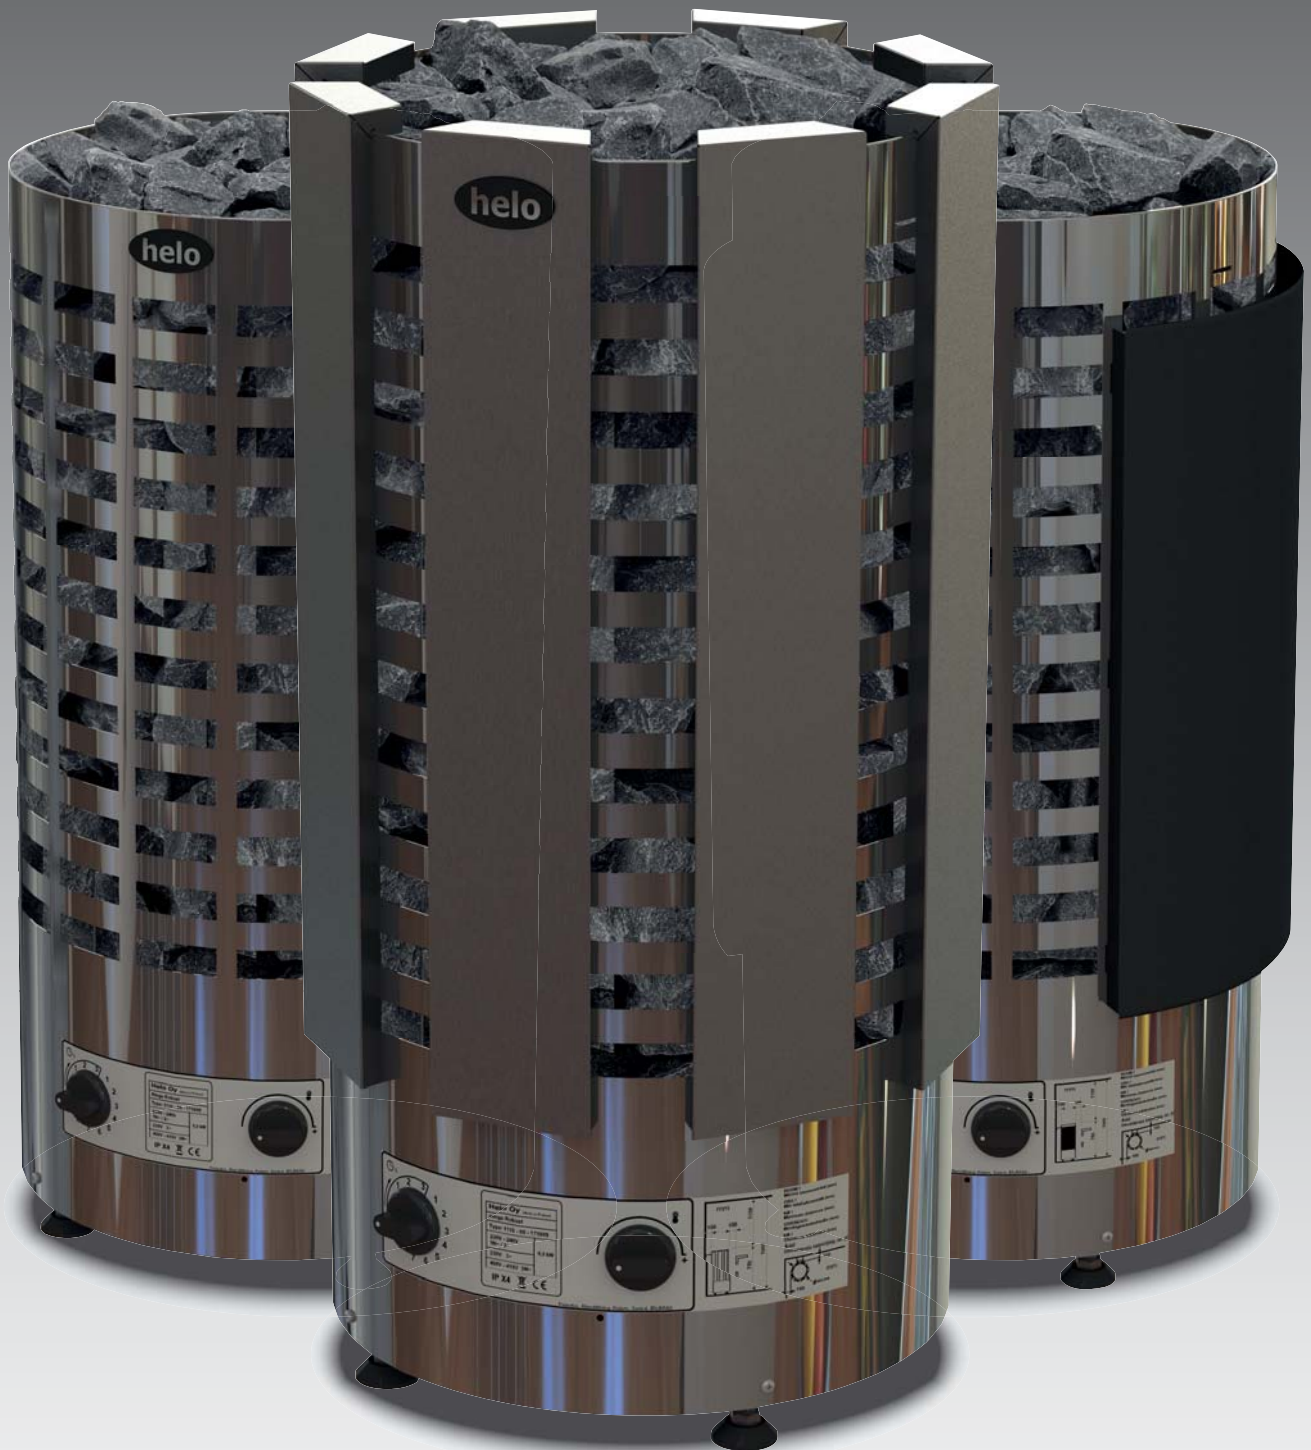

helo

GENUINE SAUNA & STEAM

helo.fi

HELO RINGO

ГОСТЕПРИИМНОЕ СЕРДЦЕ СЕМЕЙНОЙ САУНЫ

Ringo – это новый нагреватель для сауны от компании Helo, имеющий привлекательный внешний вид. Он гарантирует высокое качество за разумную цену. Нагреватели Ringo разработаны для истинных ценителей сауны. Зачерпните ковш воды, плесните ее на горячие камни и вы получите мягкий, но обильный пар, благодаря 70 кг натурального камня, заключенного в прочном корпусе нагревателя.

Нагреватель Ringo прост в установке и легок в использовании. Он представляет собой напольный нагреватель с регулируемыми ножками для обеспечения горизонтального уровня. Для дополнительной устойчивости используется настенное крепление или крепление к скамье. Главная панель управления имеет удобные и простые в применении регуляторы управления печкой. Работа нагревателя контролируется с помощью термостата и 12-часового таймера, который имеет функции режима ожидания (до 9 часов) и времени работы в течение от 0 до 3 часов.

Съемные панели Ringo Vario, которые крепятся к корпусу нагревателя, предназначены для направления тепла в требуемых направлениях. Стильные панели со специальным черным покрытием также гарантируют завершённый внешний вид.

RINGO

RINGO VARIO

RINGO ROBUST

Монументальная конструкция нагревателя Ringo Robust напоминает собой «свечку лесоруба». Т.е. сделанный из одного распиленного бревна традиционный финский костёр. Ringo Robust тоже имеет восемь «срубленных» вертикальных стоек из полированной хромированной стали, матовая поверхность которых приятно контрастирует с ярким корпусом нагревателя.