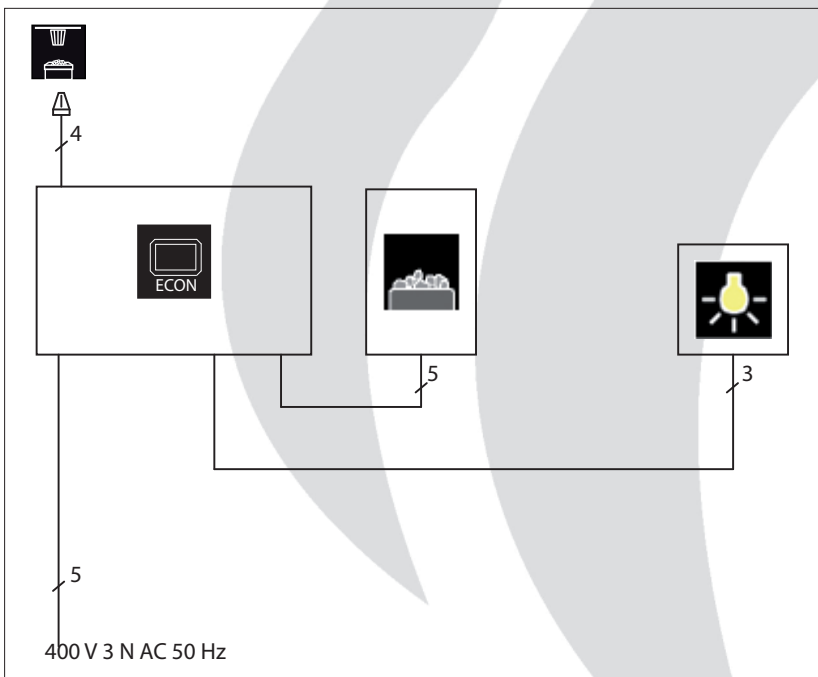

MADE IN GERMANY

Gehäuse: Ober- und Unterteil aus Kunststoff
 Anzeige: Display 40 x 22 mm
 Regelung: digitale Zweipunktregelung
 Heizzeitbegrenzung: 6 Stunden

Temperaturvorwahl, Life-Guard Einstellung, Kindersicherung, Störungsmeldung, Anschluss für Kabinenbeleuchtung . Sicherheitstemperaturbegrenzer 142 °C.

Anschluss-Schema

Wandausschnitt bei Montage in der Wand

Fühlermontage

Art.Nr.	elektr. Anschluss / Leistung	Temperaturregelbereich Saunabetrieb	Heizzeitbegrenzung	Maße H/B/T in cm	Umgebungstemperaturen beim Betrieb	Gewicht ohne Verpackung ca.
94.5202	400 V 3N AC 50Hz max. 9 kW ohmsche Last	30 - 115° C	6 h	22 / 25 / 5,8	-10 bis +40° C	1,0 kg