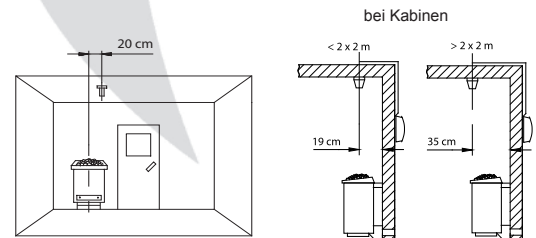

MADE IN GERMANY

Gehäuse: Ober- und Unterteil aus Kunststoff
 Anzeige: Display 40 x 22 mm
 Regelung: digitale Zweipunktregelung
 Heizzeitbegrenzung: 6 Stunden

Temperaturvorwahl, Life-Guard Einstellung, Kindersicherung, Störungsmeldung, Anschluss für Kabinenbeleuchtung . Sicherheitstemperaturbegrenzer 142 °C.

Anschluss-Schema

Wandausschnitt bei Montage in der Wand

Fühlermontage

Art.Nr.	elektr. Anschluss / Leistung	Temperaturregelbereich Saunabetrieb	Heizzeitbegrenzung	Maße H/B/T in cm	Umgebungstemperaturen beim Betrieb	Gewicht ohne Verpackung ca.
94.5202	400 V 3N AC 50Hz max. 9 kW ohmsche Last	30 - 115° C	6 h	22 / 25 / 5,8	-10 bis +40° C	1,0 kg