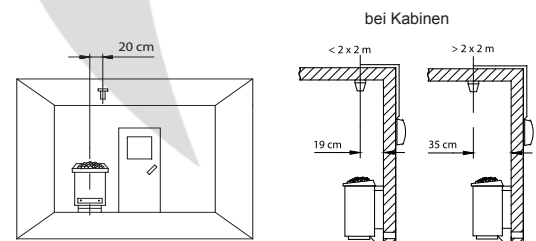

117335, г.Москва, ул.Вавилова, д.89
 тел.: +7 495 220-50-72
 факс: +7 495 220-50-73
 www.domsaun.ru
 E-mail: office@domsaun.ru

CE IPx4

MADE IN GERMANY

Anschluss-Schema

Wandausschnitt bei Montage in der Wand

Fühlermontage

Art.Nr.	elektr. Anschluss / Leistung	Temperaturregelbereich Saunabetrieb	Heizzeitbegrenzung	Maße H/B/T in cm	Umgebungstemperaturen beim Betrieb	Gewicht ohne Verpackung ca.
94.5202	400 V 3N AC 50Hz max. 9 kW ohmsche Last	30 - 115° C	6 h	22 / 25 / 5,8	-10 bis +40° C	1,0 kg