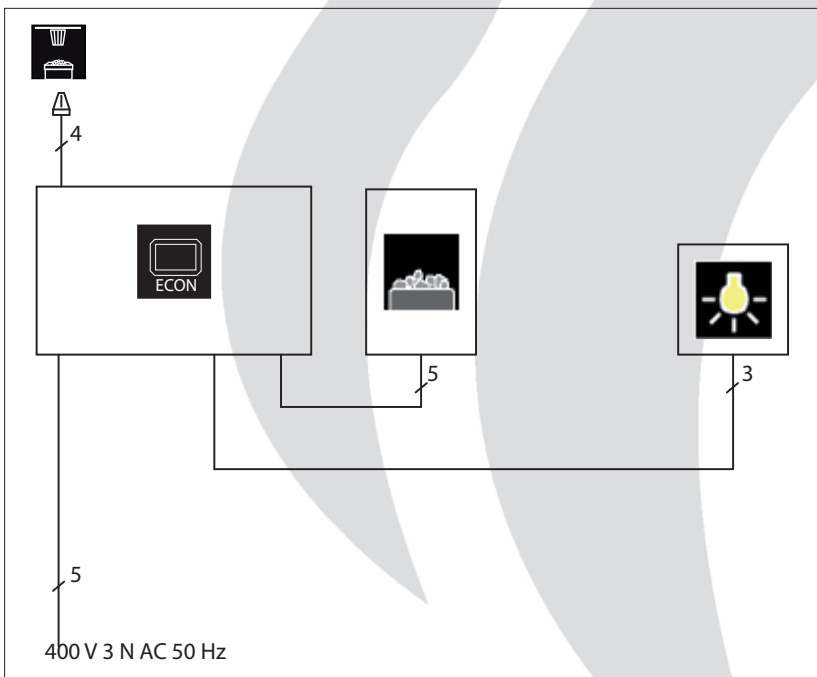

Saunasteuergerät ECON D1

Für die finnische Sauna

Gehäuse: Ober- und Unterteil aus Kunststoff
 Anzeige: Display 40 x 22 mm
 Regelung: digitale Zweipunktregelung
 Heizzeitbegrenzung: 6 Stunden

Temperaturvorwahl, Life-Guard Einstellung, Kindersicherung, Störungsmeldung, Anschluss für Kabinenbeleuchtung . Sicherheitstemperaturbegrenzer 142 °C.

117335, г.Москва, ул.Вавилова, д.89
 тел.: +7 495 220-50-72
 факс: +7 495 220-50-73
 www.domsaun.ru
 E-mail: office@domsaun.ru

CE IPx4

MADE IN GERMANY

Anschluss-Schema

Wandausschnitt bei Montage in der Wand

Fühlermontage

Art.Nr.	elektr. Anschluss / Leistung	Temperaturregelbereich Saunabetrieb	Heizzeitbegrenzung	Maße H/B/T in cm	Umgebungstemperaturen beim Betrieb	Gewicht ohne Verpackung ca.
94.5202	400 V 3N AC 50Hz max. 9 kW ohmsche Last	30 - 115° C	6 h	22 / 25 / 5,8	-10 bis +40° C	1,0 kg